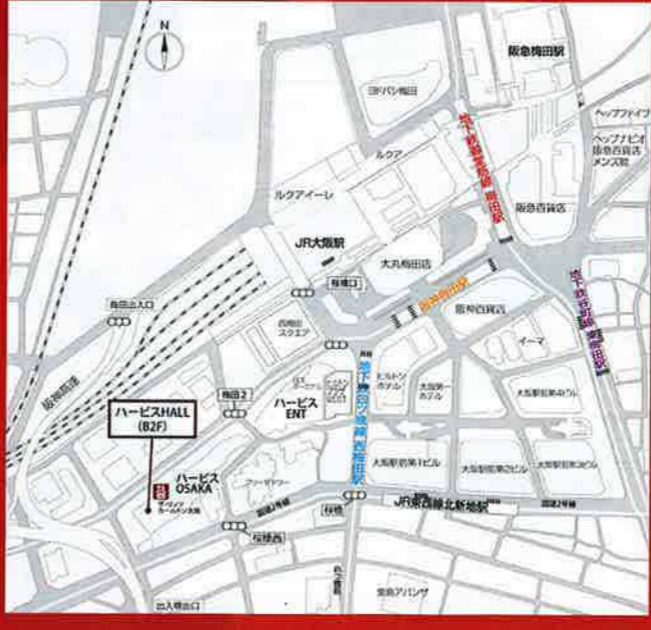

ハービスHALLへのアクセス
住所：大阪市北区梅田 2-5-25 ハービス OSAKA B2F

- ■阪神梅田駅(西改札)より徒歩6分
- ■JR大阪駅(桜橋口)より徒歩7分
- ■地下鉄四つ橋線梅田駅(北改札)より徒歩6分
- ■JR東西線北新地駅(西改札)より徒歩10分
- ■地下鉄御堂筋線梅田駅(南改札)より徒歩10分
- ■地下鉄谷町線東梅田駅(北改札)より徒歩10分
- ■阪急梅田駅より徒歩15分

地下道からのアクセス

大阪府広報担当 副知事もずやん

もずやんが会場に遊びに来るよ！

オープニング・セレモニー

1. **あいさつ**
2. ■大阪府職業能力開発協会
   - ■一般社団法人大阪府技能士会連合会
3. **久寿玉引き**
4. ■大阪府職業能力開発協会
   - ■一般社団法人大阪府技能士会連合会
   - ■金田幼稚園 園児
   - ■大阪府 広報担当副知事 もずやん
   - ■ロボットゆうえんち ロボット MANOI
5. **鼓笛隊の演奏**
6. ■金田幼稚園 園児

技能士展・技能競技大会展

同時開催

- 技能士展・技能競技大会展パネル展示
  - ■中央職業能力開発協会
- 技能士の美演及び技能士団体の活動紹介
  - ■一般社団法人大阪府タイル技能士協会
  - ■大阪府量技能士会
  - ■大阪府木工技能士会

職業訓練生によるファッションショー

ヘアデザイン・デモンストレーション

- ■花園国際美容学院

訓練生作品・ファッションショー

- ■岩崎洋裁高等職業訓練校

展示・紹介・相談コーナー

- 公共・認定職業能力開発施設等の紹介・作品展示
  - ■大阪府立高等職業技術専門学校
- 技能検定試験等技能評価制度の紹介
  - ■大阪府職業能力開発協会
- 相談コーナー
  - ■大阪職業能力開発サービスセンター

販売
(予定：昨年度実績)

- ■印章の受注販売
- ■フラワーアレンジメント
- ■登録カードケース
- ■キーホルダー
- ■手帳カバー等
- ■アクセサリー販売
- ■タイル
- ■などなど

技能士団体等によるものづくり教室

体験教室

子供向け
対象：年長から中学生以下まで
※印の教室は、当日受付が有ります。

事前受付 有料 一部無料 事前受付：申込方法は裏表紙に記載

教室名	技能士会・団体名	定員	受講料	教室時間	所要時間
1 モザイクアートわくわくタイル教室※	一般社団法人大阪府タイル技能士協会	各回10名	500円		
2 銅板レリーフ制作教室※	大阪府建築業金技能士会	各回10名	500円		
銅板打出し教室			随時	100円	
3 コンバクトミラーへのカットングシール貼り教室※	OAC 広告美術技能士会	各回10名	500円		
4 手づくり万華鏡教室※	大阪府ガラス技能士会	各回10名	500円		
5 篆刻(石のハンコ)体験教室※	大阪府印章技能士会	各回10名	500円		
6 フラワーアレンジメント教室※	大阪府フラワー装飾技能士会	各回10名	500円		
7 記念フォトフレーム塗装教室※	大阪府塗装技能士会	各回10名	500円		
8 ミニ畳作り教室※	大阪府畳技能士会	各回10名	500円	①10:30～11:30	
9 ミニパネル作り教室※	大阪府表具内装協同組合技能士部会	各回10名	500円	②11:40～12:40	約60分
10 宮大工「木組み」教室※	一般社団法人日本建築大工技能士会	各回10名	300円	③14:20～15:20	
11 楽しい木工教室※	大阪府木工技能士会	各回10名	500円	④15:30～16:30	
12 暮らし教室※	一般社団法人大阪府日本調理技能士会	各回10名	500円		
13 カーペット座布団作り教室※	大阪府内装仕上技能士会	各回5名	500円		
14 壁紙ふうとう作り教室※		各回5名	300円		
15 いす張り材料を使った三つ編みキーホルダー教室※	大阪府椅子張技能士会	各回10名	500円		
16 クリスマスプレートづくり教室※	アトリエ工房	各回5名	1000円		
17 時計づくり教室※	大阪府時計宝飾協同組合	各回10名	500円		
18 マジパン教室※	大阪府洋菓子技術専門学校	各回10名	200円		
19 ヤスリで作る鉄のコマづくり教室	大阪府職業能力開発協会	各回10名	0円		
20 錐物でつくるオリジナルペンダント教室(3cm四方に予めデザインを考えて持参して下さい)	大阪工業大学	各回10名	0円	①10:30～ ②14:20～	約120分

体験教室

子供から大人まで参加可能！
対象：制限なし
※小学生低学年以下の方は保護者付添いをお願いします。

当日受付 有料

教室名	技能士会・団体名	受講料	教室時間	所要時間
篆刻(石のハンコ)体験教室	大阪府印章技能士会	大人800円 中学生以下500円	スタート 10:30～随時	約60分
フラワーアレンジメント教室	大阪府フラワー装飾技能士会	500円		※随時受付、材料等がなくなり次第終了します。
いす張り材料を使った三つ編みキーホルダー教室	大阪府椅子張技能士会	500円		

無料体験コーナー

教室名	技能士会・団体名	教室時間
「丸太切り・かんな掛け」体験	一般社団法人日本建築大工技能士会	10:30～随時受付 ※材料等がなくなり次第終了します。
「ネイル体験コーナー」指先のおしゃれを楽しもう！	花園国際美容学院	
コマ対戦&もぐらたたき「ぎせんこう」ブース	大阪府立高等職業技術専門学校	
宇宙飛行士気分写真を撮ろう！	大阪府職業能力開発協会	10:30～随時実施
キネティックサンド体験	大阪府職業能力開発協会	

最新ロボットと遊ぼう！
ロボットについての講演、体験操作
ロボットゆうえんち
代表 岡本 正行氏

開始時間・場所 無料

- ①10:30～11:45(ステージ)
- ②14:30～15:30(ホワイエ特設コーナー)

※写真は以前実施の様子です。教室及び販売等の内容については異なる場合があります。

技能士等作品コンクール

- ■ジュエリーデザイン
- ■大阪ジュエリー-工芸協同組合
- ■コンテスト

※投票者の中から抽選で1名様に豪華ジュエリープレゼント!!